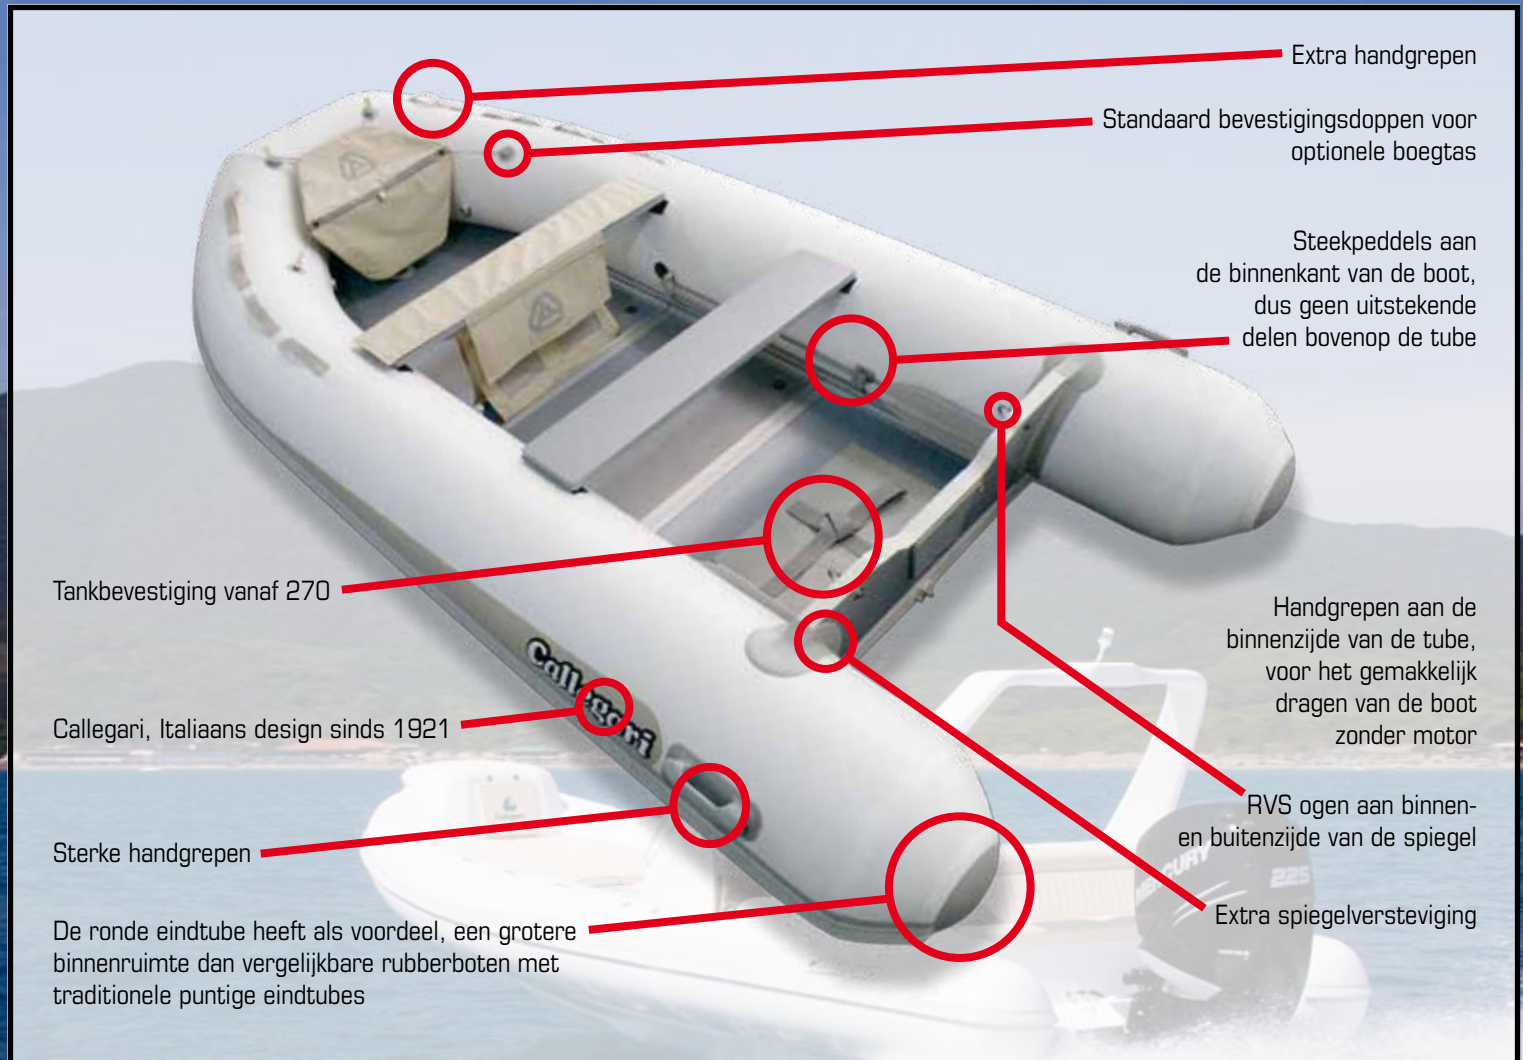

Callegari

SINCE 1921 

boating world

INFLATABLES

LUX MODELLEN MET VASTE VLOER EN OPBLAASBARE KIEL

Type	Buitenmaat	Binnenmaat	Diameter tube	Gewicht	Max pers	Max PK
250 LUX	2.45 x 1.49	1.55 x 0.68	41	36	3	6
270 LUX	2.73 x 1.53	1.83 x 0.68	43	43	3	10
290 LUX	2.90 x 1.53	1.91 x 0.68	43	45	3	10
310 LUX	3.10 x 1.53	2.08 x 0.68	43	51	4	15
330 LUX	3.30 x 1.65	2.20 x 0.75	42	57	4	20
360 LUX	3.55 x 1.73	2.51 x 0.83	45	69	5+1	20

LUX AIR MODELLEN MET AIRDECKVLOER EN OPBLAASBARE KIEL

Type	Buitenmaat	Binnenmaat	Diameter tube	Gewicht	Max pers	Max PK
250 LUX Air	2.45 x 1.49	1.55 x 0.68	41	33	3	6
270 LUX Air	2.73 x 1.53	1.83 x 0.68	43	39	3	10
290 LUX Air	2.90 x 1.53	1.91 x 0.68	43	41	3	10
310 LUX Air	3.10 x 1.53	2.08 x 0.68	43	46	4	15